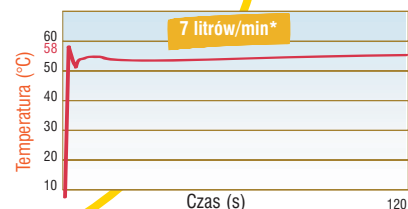

SYSTEM CITY AQUATRONIC – WIĘCEJ CIEPŁEJ WODY NA POTRZEBY BIEŻĄCE

System Aquatronic zintegrowany w kotłach CITY 2.24-II opatentowany przez firmę De Dietrich, umożliwia natychmiastowe dysponowanie ciepłą wodą o żądanej temperaturze.

- Rezerwa ciepła umożliwia uzyskanie ciepłej wody natychmiast po otwarciu kurka.
- Czujnik przepływu przekazuje informacje do elektronicznego układu konsoli sterowniczej, która z kolei dostosowuje moc kotła do indywidualnych potrzeb.
- Wymiennik płytowy o dużej wydajności umożliwia natychmiastowe ogrzanie wody o wydajności 726 l/godz. (woda zimna o temperaturze 10°C, ciepła woda użytkowa o temperaturze 40°C). Temperatura wody utrzymuje się na stałym poziomie przez cały czas poboru.

Oto czynniki, które sprawiają, że kocioł City 2.24-II jest zgodny z wymaganiami normy prEN 13203, otrzymał najwyższą notę 3 gwiazdki.

Takie atuty systemu City Aquatronic, jak ciepła woda uzyskiwana natychmiast, **energooszczędność** i **nieporównywalny komfort**, są **niepodważalne**.

* temperatura wody zimnej 10°C, temperatura c.w.u. 58°C

3★

3 EACS

3

PROSTA I PRZYJAZNA KONSOLA STEROWNICZA

Lepszej i prostszej konsoli sterowniczej nie da się już skonstruować.

Posiada trzy łatwe do manipulacji pokrętki, z których każde pełni tylko jedną funkcję. Są to:

- pokrętło wyboru trybu pracy,
- pokrętło regulacji temperatury c.o.
- pokrętło regulacji temperatury ciepłej wody użytkowej.