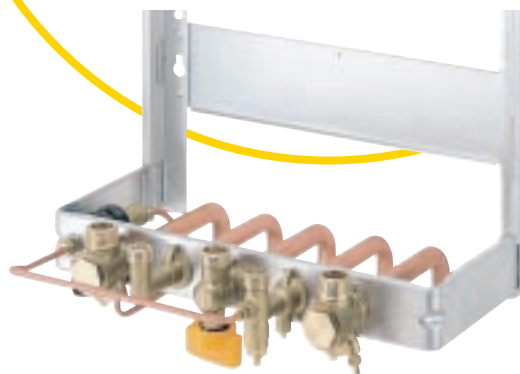

City 3.24-II BS 130
z podgrzewaczem c.w.u.
o pojemności 130 litrów

5

ŁATWOŚĆ DOBORU, ŁATWOŚĆ INSTALOWANIA

Kocioł City nadaje się do wszystkich typów mieszkań i wkomponowuje się wszędzie, ponieważ może być podłączony do każdego systemu kominowego: do komina lub do koncentrycznych przewodów powietrzno-spalinowych.

- kocioł dostarczany jest z tylną ramą montażową wyposażoną fabrycznie w przyłącza wody, gazu i c.o.,
- dzięki zastosowaniu dostępu od przodu urządzenia, jego instalowanie nie wymaga zachowania odległości z boku.