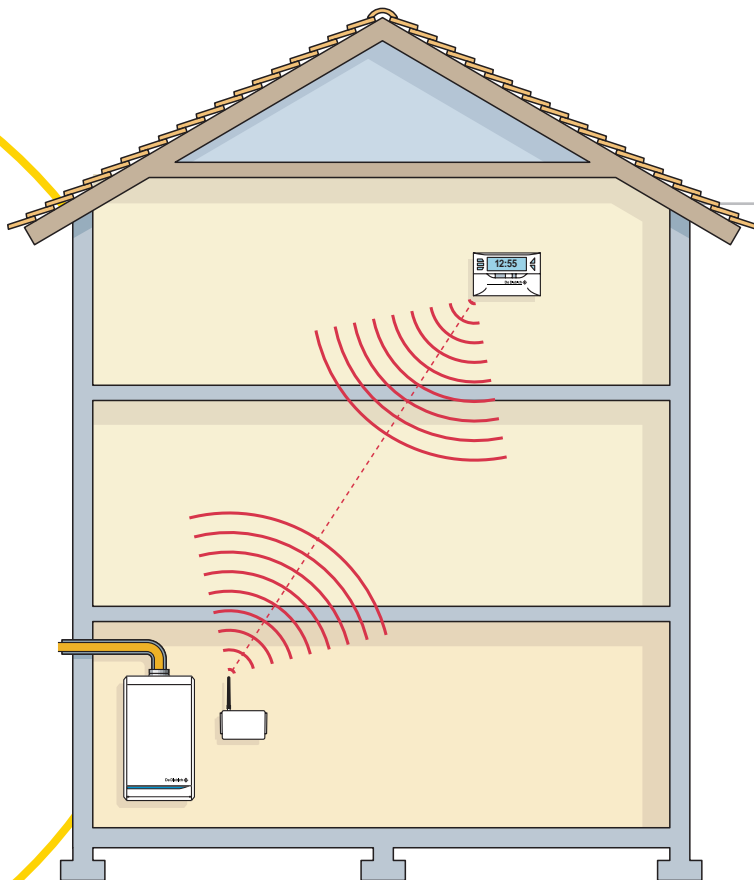

2

WIĘCEJ SWOBODY – MOŻLIWOŚĆ WYBORU REGULACJI

Regulacja Easymatic zapewnia komfort na miarę potrzeb. Zainstalowana w pokoju, analizuje temperatury pomieszczenia, a następnie zadaje kotłowi instrukcje zmieniające jego działanie. Programowanie ogrzewania i ciepłej wody ma charakter tygodniowy, stosownie do rozmaitych trybów życia.

Dzięki inteligentnemu systemowi regulacji i modulowanemu palnikowi, moc kotła jest dostosowana do potrzeb.

Ze względu na swe racjonalne funkcjonowanie, kocioł City pozwala uzyskać wymagany poziom komfortu przy zachowaniu wysokiej energooszczędności.

Easyradio: dodatkowa swoboda

Do zalet sterowania Easymatic została dodana regulacja Easyradio, połączona z układem przekazu radiowego. Rozwiązanie bezprzewodowe jest idealne przy modernizacji ogrzewania.

Rozwiązanie z czujnikiem zewnętrznym.

Easymatic lub Easyradio to systemy regulacji, które można wzbogacić o zewnętrzne czujniki ciepła. Wszystko to pozwala sterować kotłem zależnie od różnych temperatur zewnętrznych, dla uzyskania maksymalnego komfortu i oszczędności energii.