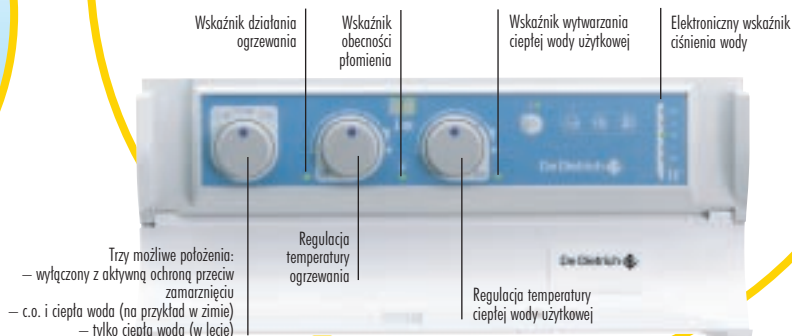

* temperatura wody zimnej 10°C, temperatura c.w.u. 58°C

3★

3 EACS

3

PROSTA I PRZYJAZNA KONSOLA STEROWNICZA

Lepszej i prostszej konsoli sterowniczej nie da się już skonstruować.

Posiada trzy łatwe do manipulacji pokrętki, z których każde pełni tylko jedną funkcję. Są to:

- pokrętło wyboru trybu pracy,
- pokrętło regulacji temperatury c.o.
- pokrętło regulacji temperatury ciepłej wody użytkowej.

Patent De Dietrich
nr 2817610

- Trzy możliwe położenia:
- wyłączony z aktywną ochroną przeciw zamrożeniu
 - c.o. i ciepła woda (na przykład w zimie)
 - tylko ciepła woda (w lecie)

2

WIĘCEJ SWOBODY – MOŻLIWOŚĆ WYBORU REGULACJI

Regulacja Easymatic zapewnia komfort na miarę potrzeb. Zainstalowana w pokoju, analizuje temperatury pomieszczenia, a następnie zadaje kotłowi instrukcje zmieniające jego działanie. Programowanie ogrzewania i ciepłej wody ma charakter tygodniowy, stosownie do rozmaitych trybów życia.