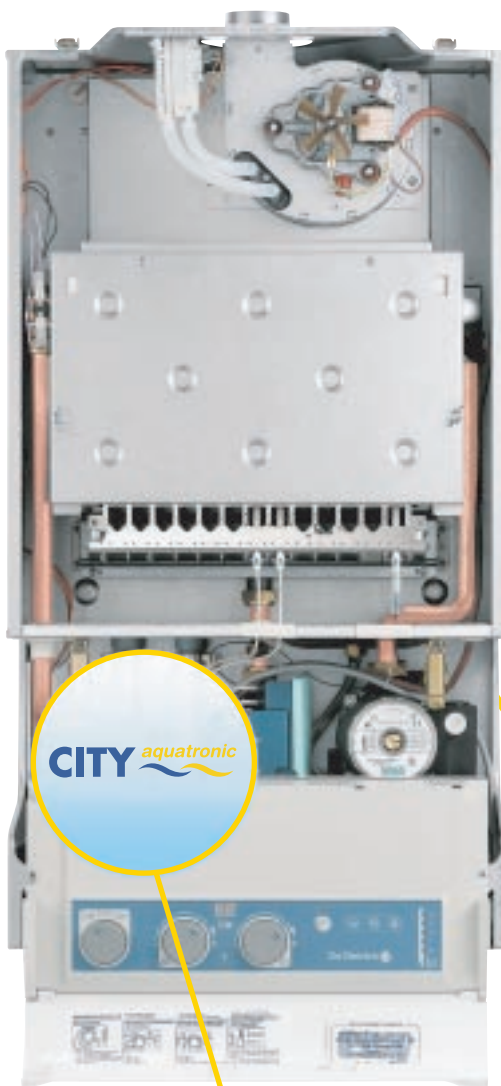

1

SYSTEM CITY AQUATRONIC – WIĘCEJ CIEPŁEJ WODY NA POTRZEBY BIEŻĄCE

System Aquatronic zintegrowany w kotłach CITY 2.24-II opatentowany przez firmę De Dietrich, umożliwia natychmiastowe dysponowanie ciepłą wodą o żądanej temperaturze.

- Rezerwa ciepła umożliwia uzyskanie ciepłej wody natychmiast po otwarciu kurka.
- Czujnik przepływu przekazuje informacje do elektronicznego układu konsoli sterowniczej, która z kolei dostosowuje moc kotła do indywidualnych potrzeb.
- Wymiennik płytowy o dużej wydajności umożliwia natychmiastowe ogrzanie wody o wydajności 726 l/godz. (woda zimna o temperaturze 10°C, ciepła woda użytkowa o temperaturze 40°C). Temperatura wody utrzymuje się na stałym poziomie przez cały czas poboru.

Oto czynniki, które sprawiają, że kocioł City 2.24-II jest zgodny z wymaganiami normy prEN 13203, otrzymał najwyższą notę 3 gwiazdki.

Takie atuty systemu City Aquatronic, jak ciepła woda uzyskiwana natychmiast, **energooszczędność** i **nieporównywalny komfort**, są **niepodważalne**.

* temperatura wody zimnej 10°C, temperatura c.w.u. 58°C

3★

3 EACS

3

PROSTA I PRZYJAZNA KONSOLA STEROWNICZA

Lepszej i prostszej konsoli sterowniczej nie da się już skonstruować.

Posiada trzy łatwe do manipulacji pokrętki, z których każde pełni tylko jedną funkcję. Są to:

- pokrętło wyboru trybu pracy,
- pokrętło regulacji temperatury c.o.
- pokrętło regulacji temperatury ciepłej wody użytkowej.

Patent De Dietrich
nr 2817610

1. Trzy możliwe położenia:
2. wyłączony z aktywną ochroną przeciw zamrożeniu
   - c.o. i ciepła woda (na przykład w zimie)
   - tylko ciepła woda (w lecie)